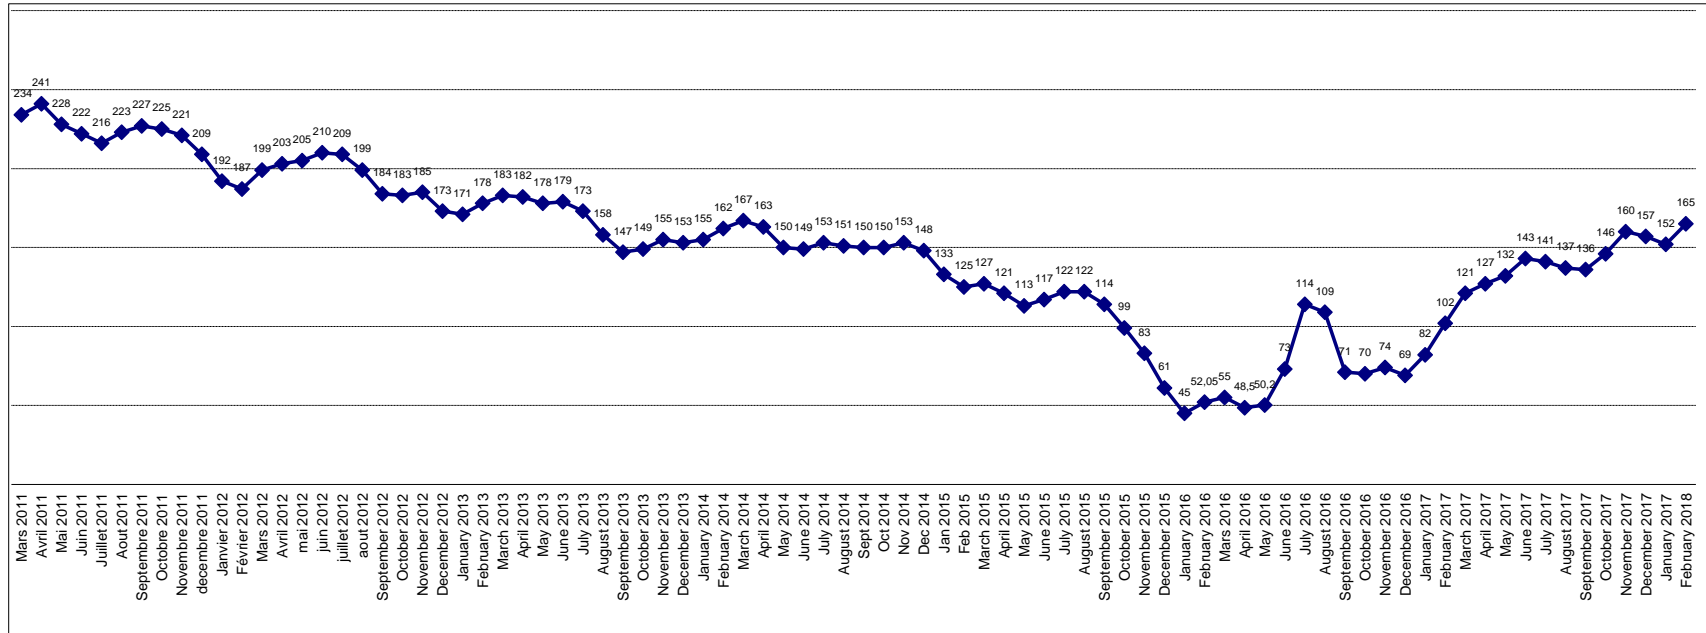

## Industeel's Scrap Surcharges HISTORICAL DATA

Surcharge table / month of delivery	January	February	March	April	May	June	July	August	September	October	November	December
<b>2018</b>	152	<b>165</b>										
<b>2017</b>	82	102	121	127	132	143	141	137	136	146	160	157
<b>2016</b>	45	45	51	49	50	73	114	109	71	70	74	69
<b>2015</b>	133	125	127	121	113	117	122	122	114	99	83	61
<b>2014</b>	155	162	167	163	150	149	153	151	150	150	153	148
<b>2013</b>	171	177	183	182	178	179	173	158	147	149	155	153
<b>2012</b>	192	187	199	203	205	210	209	199	184	183	185	173
<b>2011</b>	176	200	234	241	228	222	216	223	227	225	221	209
<b>2010</b>	65	73	96	109	127	176	202	187	173	179	195	183
<b>2009</b>	99	94	117	100	68	54	61	57	54	71	85	79

Values for deliveries in € per ton.